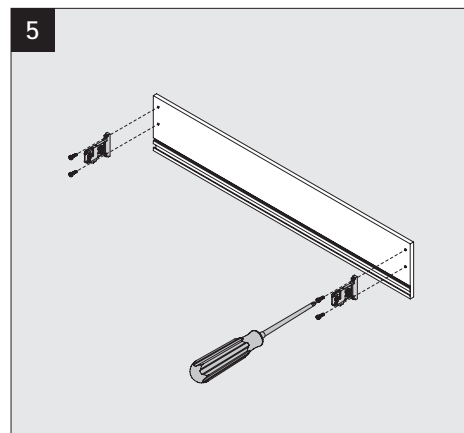

#### Son necesarios:

- 1 x 5
- 1 x 6

**INDICACIONES DE PLANIFICACIÓN**

Todas las medidas en milímetros

**LEYENDA**

BB	Ancho del fondo	LWK	Ancho interior del módulo
IBB	Ancho del perfil de la cubierta interior	MET	Profundidad de montaje mínima
KB	Ancho del módulo	NL	Longitud nominal
KV	Canto frontal del módulo	RWB	Ancho de trasera

# VIONARO H89/H121

Innenschubkasten/Inset drawer/Tiroir à l'anglaise/Cassetto interno/Cajón interior/Innerlåda

108192100 - 02/2017

LWK Lichte Weite Korpus/Inside cabinet width/Largeur intérieure caisson/Luce libera mobile/Ancho interior del módulo/Innermått skåp