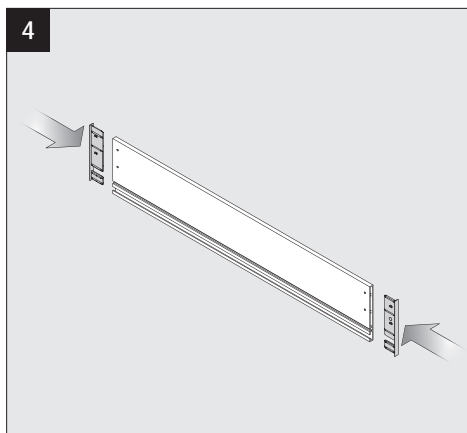

### Cubierta interior para cacerolero interior H185

#### Son necesarios:

- 1 x 5
- 1 x 6

**INDICACIONES DE PLANIFICACIÓN**

Todas las medidas en milímetros

**LEYENDA**

BB	Ancho del fondo	LWK	Ancho interior del módulo
IBB	Ancho del perfil de la cubierta interior	MET	Profundidad de montaje mínima
KB	Ancho del módulo	NL	Longitud nominal
KV	Canto frontal del módulo	RWB	Ancho de trasera

# VIONARO H89/H121

Innenschubkasten/Inset drawer/Tiroir à l'anglaise/Cassetto interno/Cajón interior/Innerlåda

108192100 - 02/2017

LWK Lichte Weite Korpus/Inside cabinet width/Largeur intérieure caisson/Luce libera mobile/Ancho interior del módulo/Innermått skåp