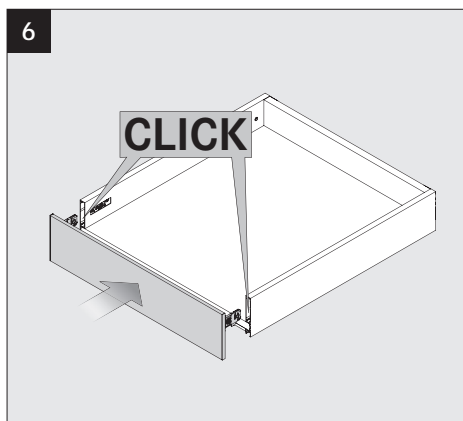

#### Son necesarios:

- 1 x 5
- 1 x 6

**INDICACIONES DE PLANIFICACIÓN**

Todas las medidas en milímetros

**LEYENDA**

BB	Ancho del fondo	LWK	Ancho interior del módulo
IBB	Ancho del perfil de la cubierta interior	MET	Profundidad de montaje mínima
KB	Ancho del módulo	NL	Longitud nominal
KV	Canto frontal del módulo	RWB	Ancho de trasera

# VIONARO H89/H121

Innenschubkasten/Inset drawer/Tiroir à l'anglaise/Cassetto interno/Cajón interior/Innerlåda

108192100 - 02/2017

LWK Lichte Weite Korpus/Inside cabinet width/Largeur intérieure caisson/Luce libera mobile/Ancho interior del módulo/Innermått skåp