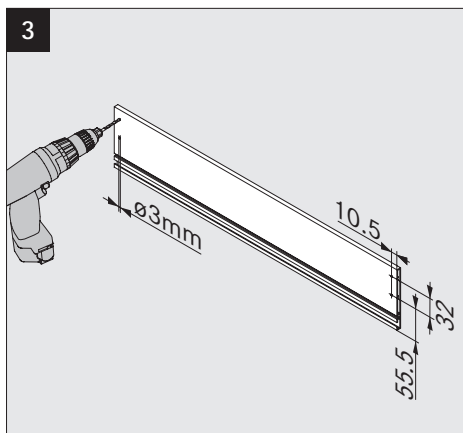

#### Son necesarios:

- 1 x 5
- 1 x 6

**INDICACIONES DE PLANIFICACIÓN**

Todas las medidas en milímetros

**LEYENDA**

BB	Ancho del fondo	LWK	Ancho interior del módulo
IBB	Ancho del perfil de la cubierta interior	MET	Profundidad de montaje mínima
KB	Ancho del módulo	NL	Longitud nominal
KV	Canto frontal del módulo	RWB	Ancho de trasera

# VIONARO H89/H121

Innenschubkasten/Inset drawer/Tiroir à l'anglaise/Cassetto interno/Cajón interior/Innerlåda

108192100 - 02/2017

LWK Lichte Weite Korpus/Inside cabinet width/Largeur intérieure caisson/Luce libera mobile/Ancho interior del módulo/Innermått skåp