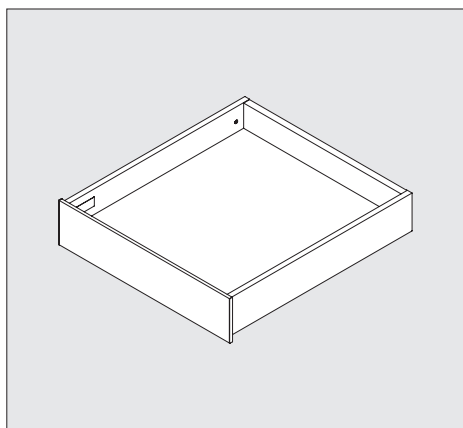

### Cubierta interior para cacerolero interior H185

#### Son necesarios:

- 1 x 5
- 1 x 6

**INDICACIONES DE PLANIFICACIÓN**

Todas las medidas en milímetros

**LEYENDA**

BB	Ancho del fondo	LWK	Ancho interior del módulo
IBB	Ancho del perfil de la cubierta interior	MET	Profundidad de montaje mínima
KB	Ancho del módulo	NL	Longitud nominal
KV	Canto frontal del módulo	RWB	Ancho de trasera

# VIONARO H89/H121

Innenschubkasten/Inset drawer/Tiroir à l'anglaise/Cassetto interno/Cajón interior/Innerlåda

108192100 - 02/2017

LWK Lichte Weite Korpus/Inside cabinet width/Largeur intérieure caisson/Luce libera mobile/Ancho interior del módulo/Innermått skåp