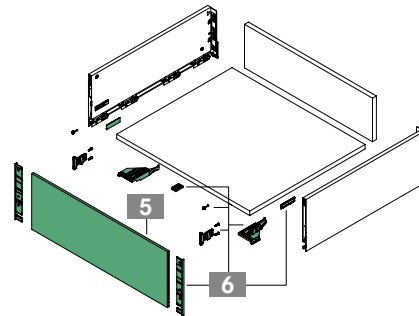

Cubierta interior para cacerolero interior H185

Son necesarios:

- 1 x 5
- 1 x 6