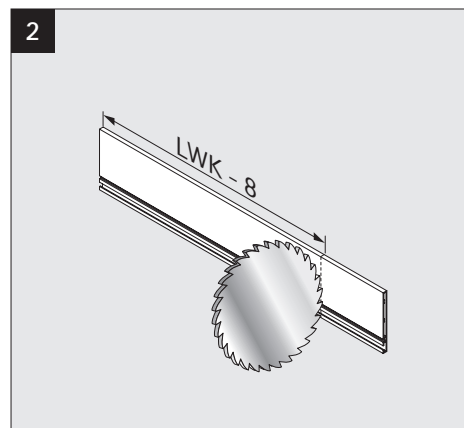

### Cubierta interior para cacerolero interior H185

#### Son necesarios:

- 1 x 5
- 1 x 6

**INDICACIONES DE PLANIFICACIÓN**

Todas las medidas en milímetros

**LEYENDA**

BB	Ancho del fondo	LWK	Ancho interior del módulo
IBB	Ancho del perfil de la cubierta interior	MET	Profundidad de montaje mínima
KB	Ancho del módulo	NL	Longitud nominal
KV	Canto frontal del módulo	RWB	Ancho de trasera

# VIONARO H89/H121

Innenschubkasten/Inset drawer/Tiroir à l'anglaise/Cassetto interno/Cajón interior/Innerlåda

108192100 - 02/2017

LWK Lichte Weite Korpus/Inside cabinet width/Largeur intérieure caisson/Luce libera mobile/Ancho interior del módulo/Innermått skåp