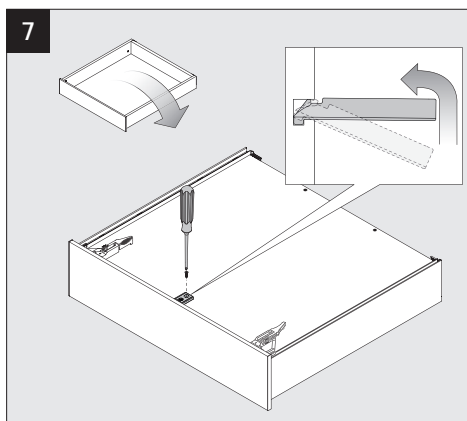

#### Son necesarios:

- 1 x 5
- 1 x 6

**INDICACIONES DE PLANIFICACIÓN**

Todas las medidas en milímetros

**LEYENDA**

BB	Ancho del fondo	LWK	Ancho interior del módulo
IBB	Ancho del perfil de la cubierta interior	MET	Profundidad de montaje mínima
KB	Ancho del módulo	NL	Longitud nominal
KV	Canto frontal del módulo	RWB	Ancho de trasera

# VIONARO H89/H121

Innenschubkasten/Inset drawer/Tiroir à l'anglaise/Cassetto interno/Cajón interior/Innerlåda

108192100 - 02/2017

LWK Lichte Weite Korpus/Inside cabinet width/Largeur intérieure caisson/Luce libera mobile/Ancho interior del módulo/Innermått skåp