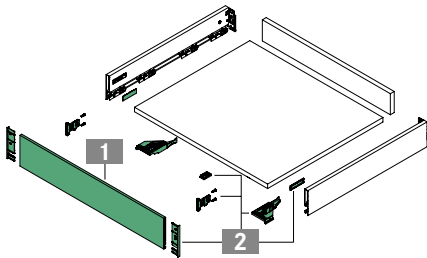

Cubierta interior para cajón interior H89

Son necesarios:

- 1 x 1
- 1 x 2