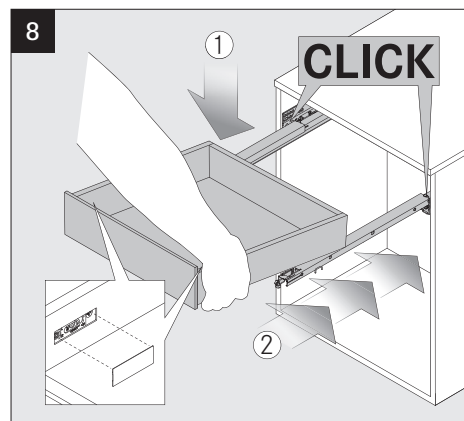

#### Son necesarios:

- 1 x 5
- 1 x 6

**INDICACIONES DE PLANIFICACIÓN**

Todas las medidas en milímetros

**LEYENDA**

BB	Ancho del fondo	LWK	Ancho interior del módulo
IBB	Ancho del perfil de la cubierta interior	MET	Profundidad de montaje mínima
KB	Ancho del módulo	NL	Longitud nominal
KV	Canto frontal del módulo	RWB	Ancho de trasera

# VIONARO H89/H121

Innenschubkasten/Inset drawer/Tiroir à l'anglaise/Cassetto interno/Cajón interior/Innerlåda

108192100 - 02/2017

LWK Lichte Weite Korpus/Inside cabinet width/Largeur intérieure caisson/Luce libera mobile/Ancho interior del módulo/Innermått skåp