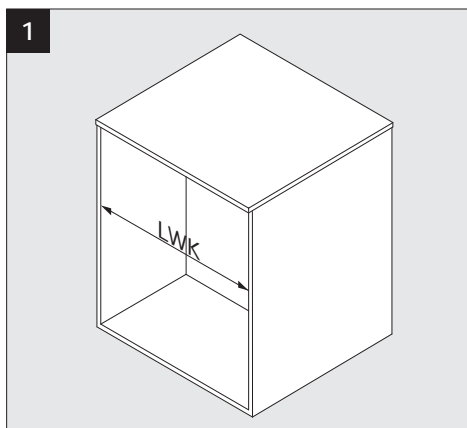

### Cubierta interior para cacerolero interior H185

#### Son necesarios:

- 1 x 5
- 1 x 6

**INDICACIONES DE PLANIFICACIÓN**

Todas las medidas en milímetros

**LEYENDA**

BB	Ancho del fondo	LWK	Ancho interior del módulo
IBB	Ancho del perfil de la cubierta interior	MET	Profundidad de montaje mínima
KB	Ancho del módulo	NL	Longitud nominal
KV	Canto frontal del módulo	RWB	Ancho de trasera

# VIONARO H89/H121

Innenschubkasten/Inset drawer/Tiroir à l'anglaise/Cassetto interno/Cajón interior/Innerlåda

108192100 - 02/2017

LWK Lichte Weite Korpus/Inside cabinet width/Largeur intérieure caisson/Luce libera mobile/Ancho interior del módulo/Innermått skåp