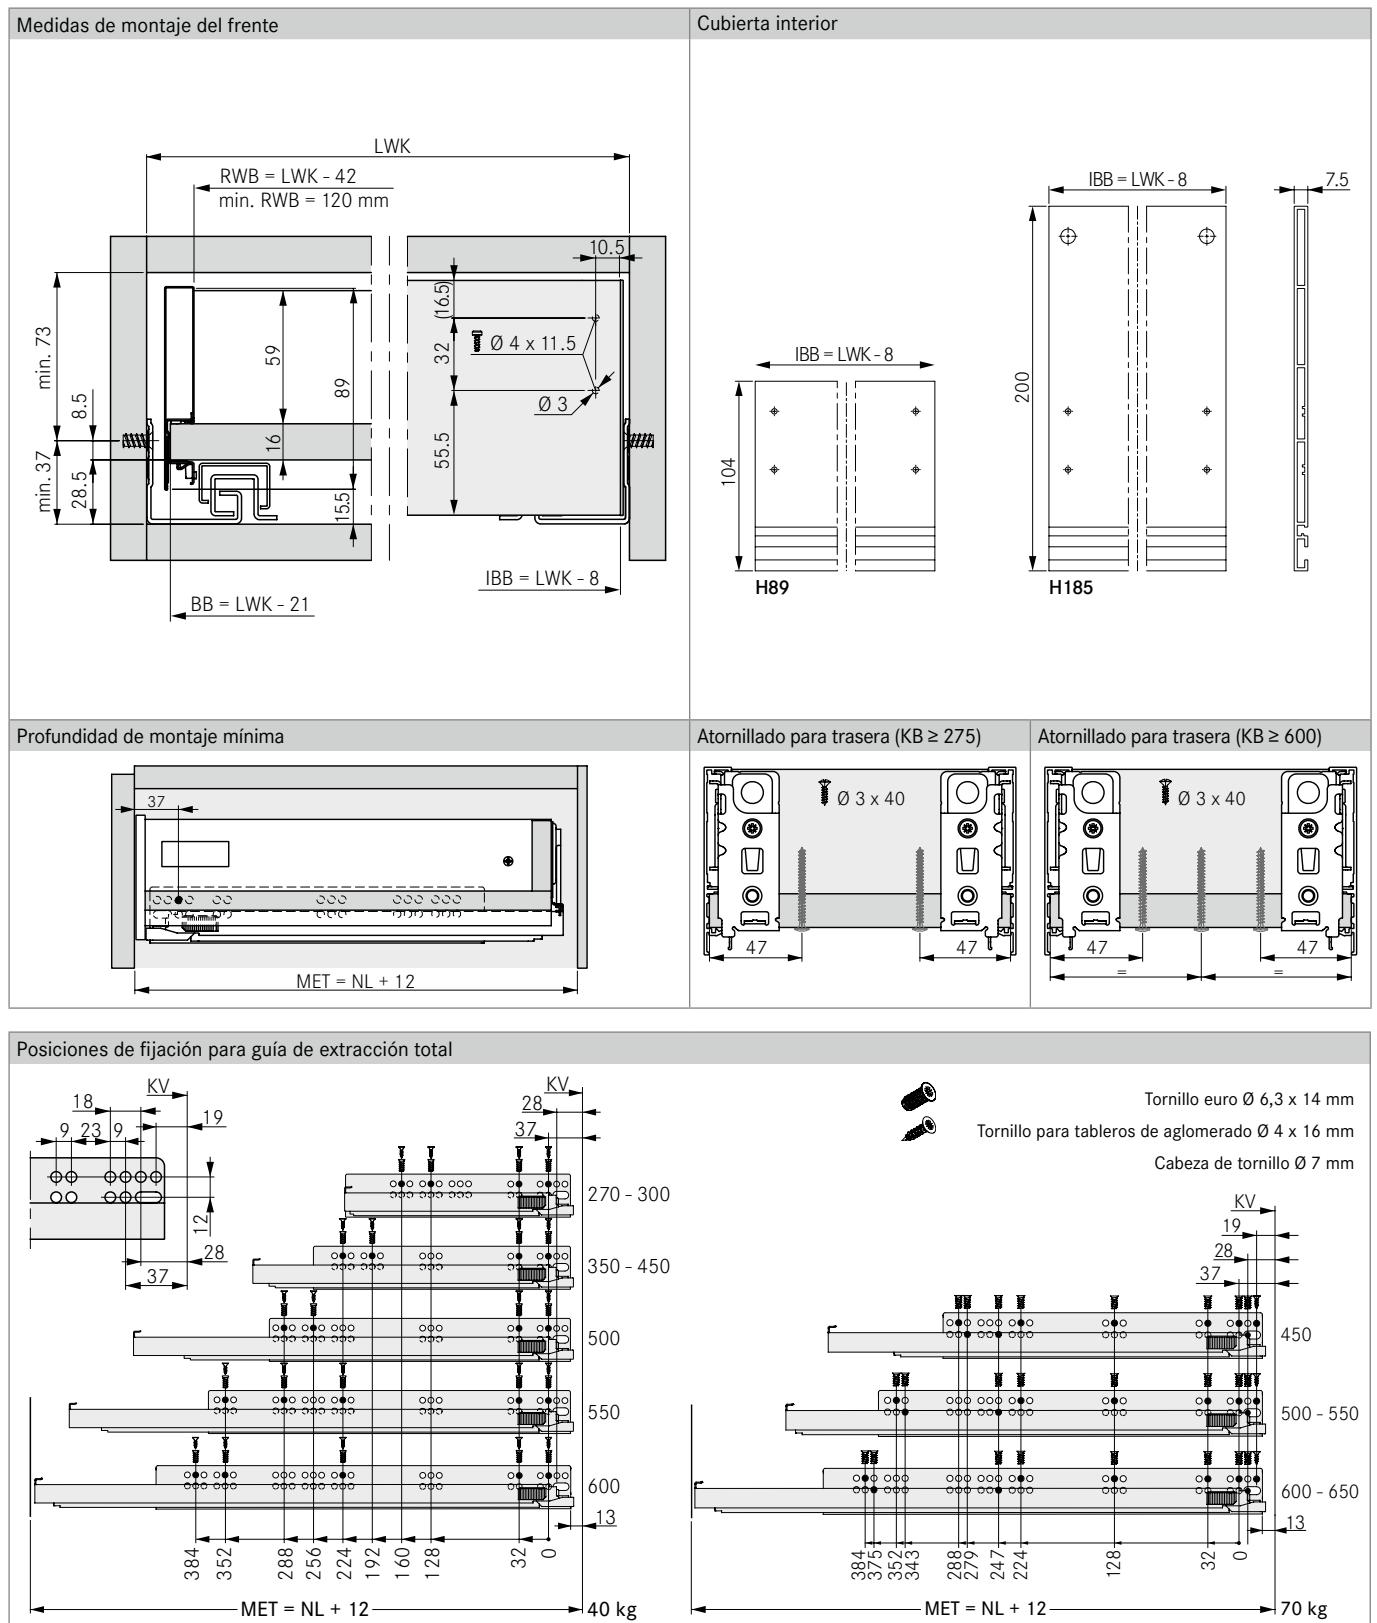

#### Son necesarios:

- 1 x 1
- 1 x 2

### Cubierta interior para cacerolero interior H185

#### Son necesarios:

- 1 x 5
- 1 x 6

**INDICACIONES DE PLANIFICACIÓN**

Todas las medidas en milímetros

**LEYENDA**

BB	Ancho del fondo	LWK	Ancho interior del módulo
IBB	Ancho del perfil de la cubierta interior	MET	Profundidad de montaje mínima
KB	Ancho del módulo	NL	Longitud nominal
KV	Canto frontal del módulo	RWB	Ancho de trasera

# VIONARO H89/H121

Innenschubkasten/Inset drawer/Tiroir à l'anglaise/Cassetto interno/Cajón interior/Innerlåda

108192100 - 02/2017

LWK Lichte Weite Korpus/Inside cabinet width/Largeur intérieure caisson/Luce libera mobile/Ancho interior del módulo/Innermått skåp